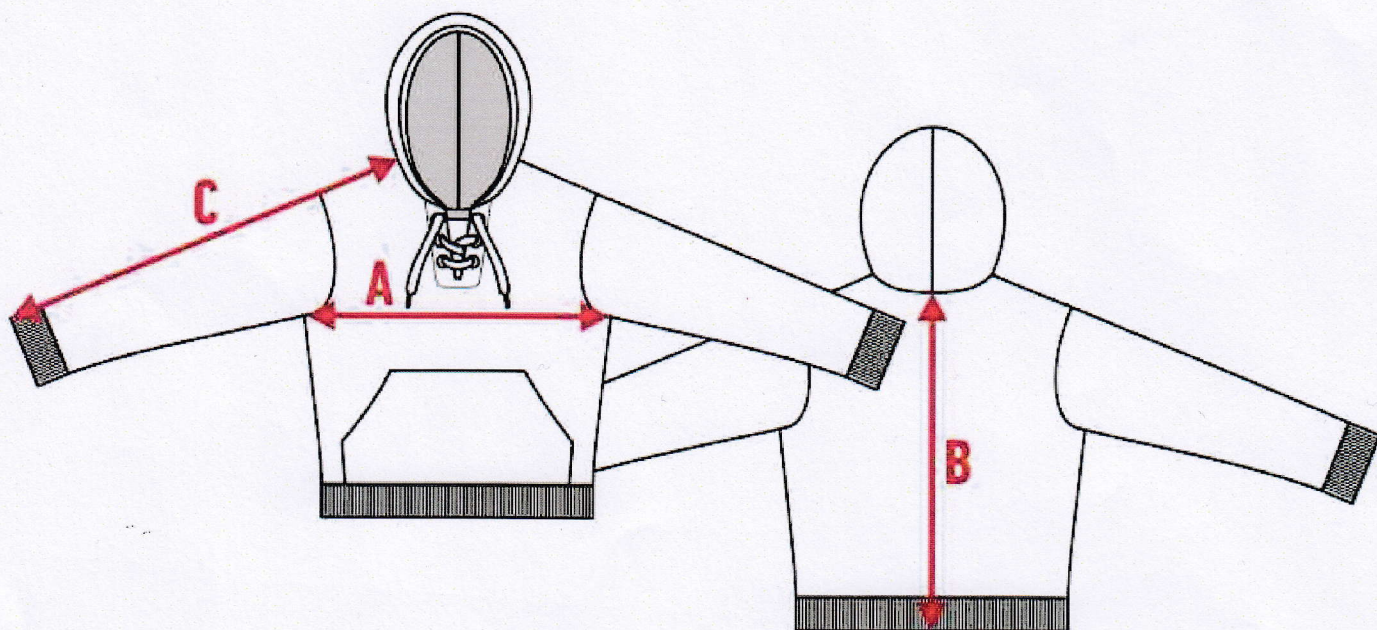

Tepláková souprava - Hockey / Hockey - Tracksuit

SIZE	4XL	3XL	XXL	XL	L	M	S	160	150	140	130	120	110
A	74	70	66	63	58	54	50	49	48	47	44	41	38
B	77	74	71	68	66	63	60	58	56	55	53	51	49
C	94	91	88	85	81	77	73	71	69	67	64	60	51

JER53Y 

Noted sizes are in centimeters. Toleration after stitching is approx. 2cm
Velikosti jsou uvedeny v centimetrech. Tolerance po ušití je přibližně 2cm